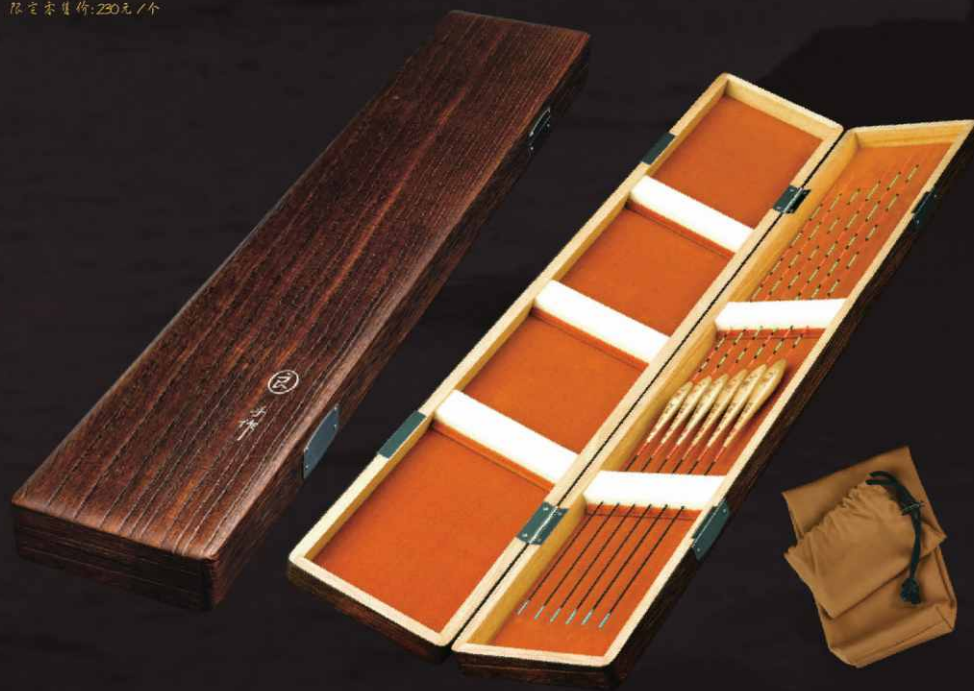

渔翁垂钓 / 黑色光面 / 意大利桐木

深圳市一頁致鈞有限公司

手绘配件盒

手绘

79

这是几款非常精美的手绘配件盒，精选意大利优质桐木制作，即轻又不变形，取放浮子却非常快速方便，并不会对配件造成任何损坏。

配件容量约 800L/个

蝶恋花 / 黑色光面 / 意大利桐木

配件容量约 800L/个

竹报平安 / 黑色光面 / 意大利桐木

这是几款非常实用的浮标盒，精选意大利优质桐木制作，即轻又不变形，取放浮子都非常快速方便，并不会对浮子造成任何损坏。

限定零售价：290元/个

52本长 / 光面 / 意大利桐木

限定零售价：290元/个

52黑长 / 意大利桐木

深圳市一良致釣有限公司